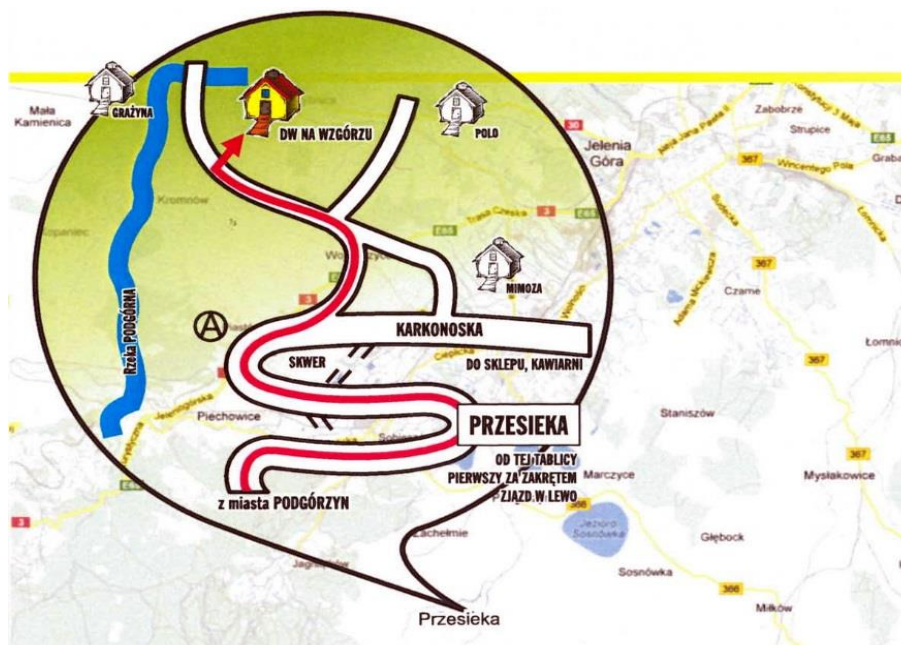

Przesieka stanowi doskonałą bazę wypadową w Karkonosze, Góry Izerskie oraz do Czech i Niemiec.

Dom jest obiektem całorocznym i oferuje wypoczynek w pokojach: 1,2,3 oraz 4 osobowych. Każdy pokój wyposażony jest w łazienkę, czajnik, lodówkę, TV, radio oraz Internet.

Dla grup zorganizowanych powyżej 10 osób – ceny do uzgodnienia w zależności od czasu pobytu.

Zniżki:

- własna pościel – 5%
- Członkowie NSZZ Solidarność ENEA Poznań – 10%

Zwyzki:

- pokój 2 osobowy do pojedynczego wykorzystania – o 10 zł więcej niż w cenniku
- pokój 3 osobowy do wykorzystania dla dwóch osób – o 10 zł więcej niż w cenniku
- pokój 4 osobowy do wykorzystania dla 3 lub 2 osób – o 10 zł więcej niż w cenniku

Doba hotelowa

- rozpoczyna się od godz. 14⁰⁰ w dniu przyjazdu,
- kończy się o godz. 12⁰⁰ w dniu wyjazdu.

Kontakt

Adres : 58-563 Przesieka , ul. Droga do Wodospadu 12

Rezerwacje:

tel. kom. +48 605 484 410
tel. 61 884 53 09 - do godz.15⁰⁰ fax- 61 884 59 71